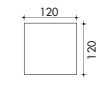

## Meeting tables

Square table 120 x 120 cm

Rectangular table 200 x 100 cm