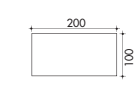

## Meeting tables

Square table 120 x 120 cm

Rectangular table 200 x 100 cm